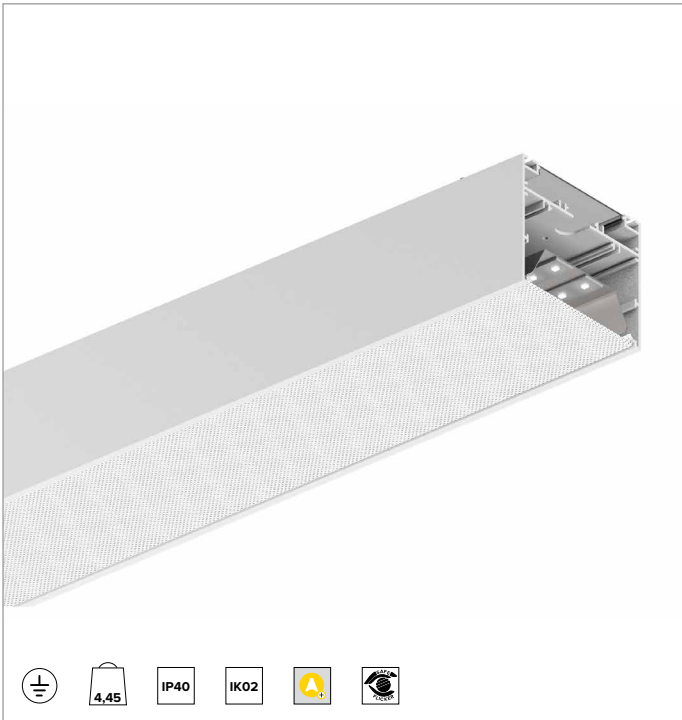

T014BY830ELPW | LOGICO EASY System 100 - OPAL / UGR19 LED-Leuchte für Decken- oder Pendelsystemmontage. Linearmodul

Die fotometrischen Werte der Leuchte sind auf den folgenden Seiten aufgeführt

Alle Daten auf der Maßzeichnung sind in mm angegeben.

Ähnliche Farbtemperatur: 3000K

Lebensdauer (L80/B10): 100000h tq +25°C

BELEUCHUNGSTECHNISCHE MERKMALE

Direkt/indirekte Emission in zwei Optikvarianten: diffuses Licht - OPAL-Optik, und kontrolliertes Licht - UGR19-Optik. Diffuses Licht - OPAL Optik: optisches System aus einem Stahlreflektor mit weißer Polymerbeschichtung und opaler Diffusorabdeckung aus blendreduzierendem Polycarbonat, die aufgerollt geliefert wird und mit separater Artikelnummer erhältlich ist. Kontrolliertes Licht - UGR19-Optik: optisches System aus einem Stahlreflektor mit weißer Polymerbeschichtung und mikrop Prismatischer UGR-Diffusorabdeckung, die aufgerollt geliefert wird und mit separater Artikelnummer erhältlich ist (UGR<19 und L65<3000 cd/m² EN-12464-1).

MECHANISCHE MERKMALE

Gehäuse aus lackiertem stranggepresstem Aluminium mit 100mm Breite. Obere Abdeckung aus transluzentem Polycarbonat.

Farbe und Oberfläche: Weiß

Abmessungen: L=1458mm

Gewicht: 4,45Kg

Version: LINEAR